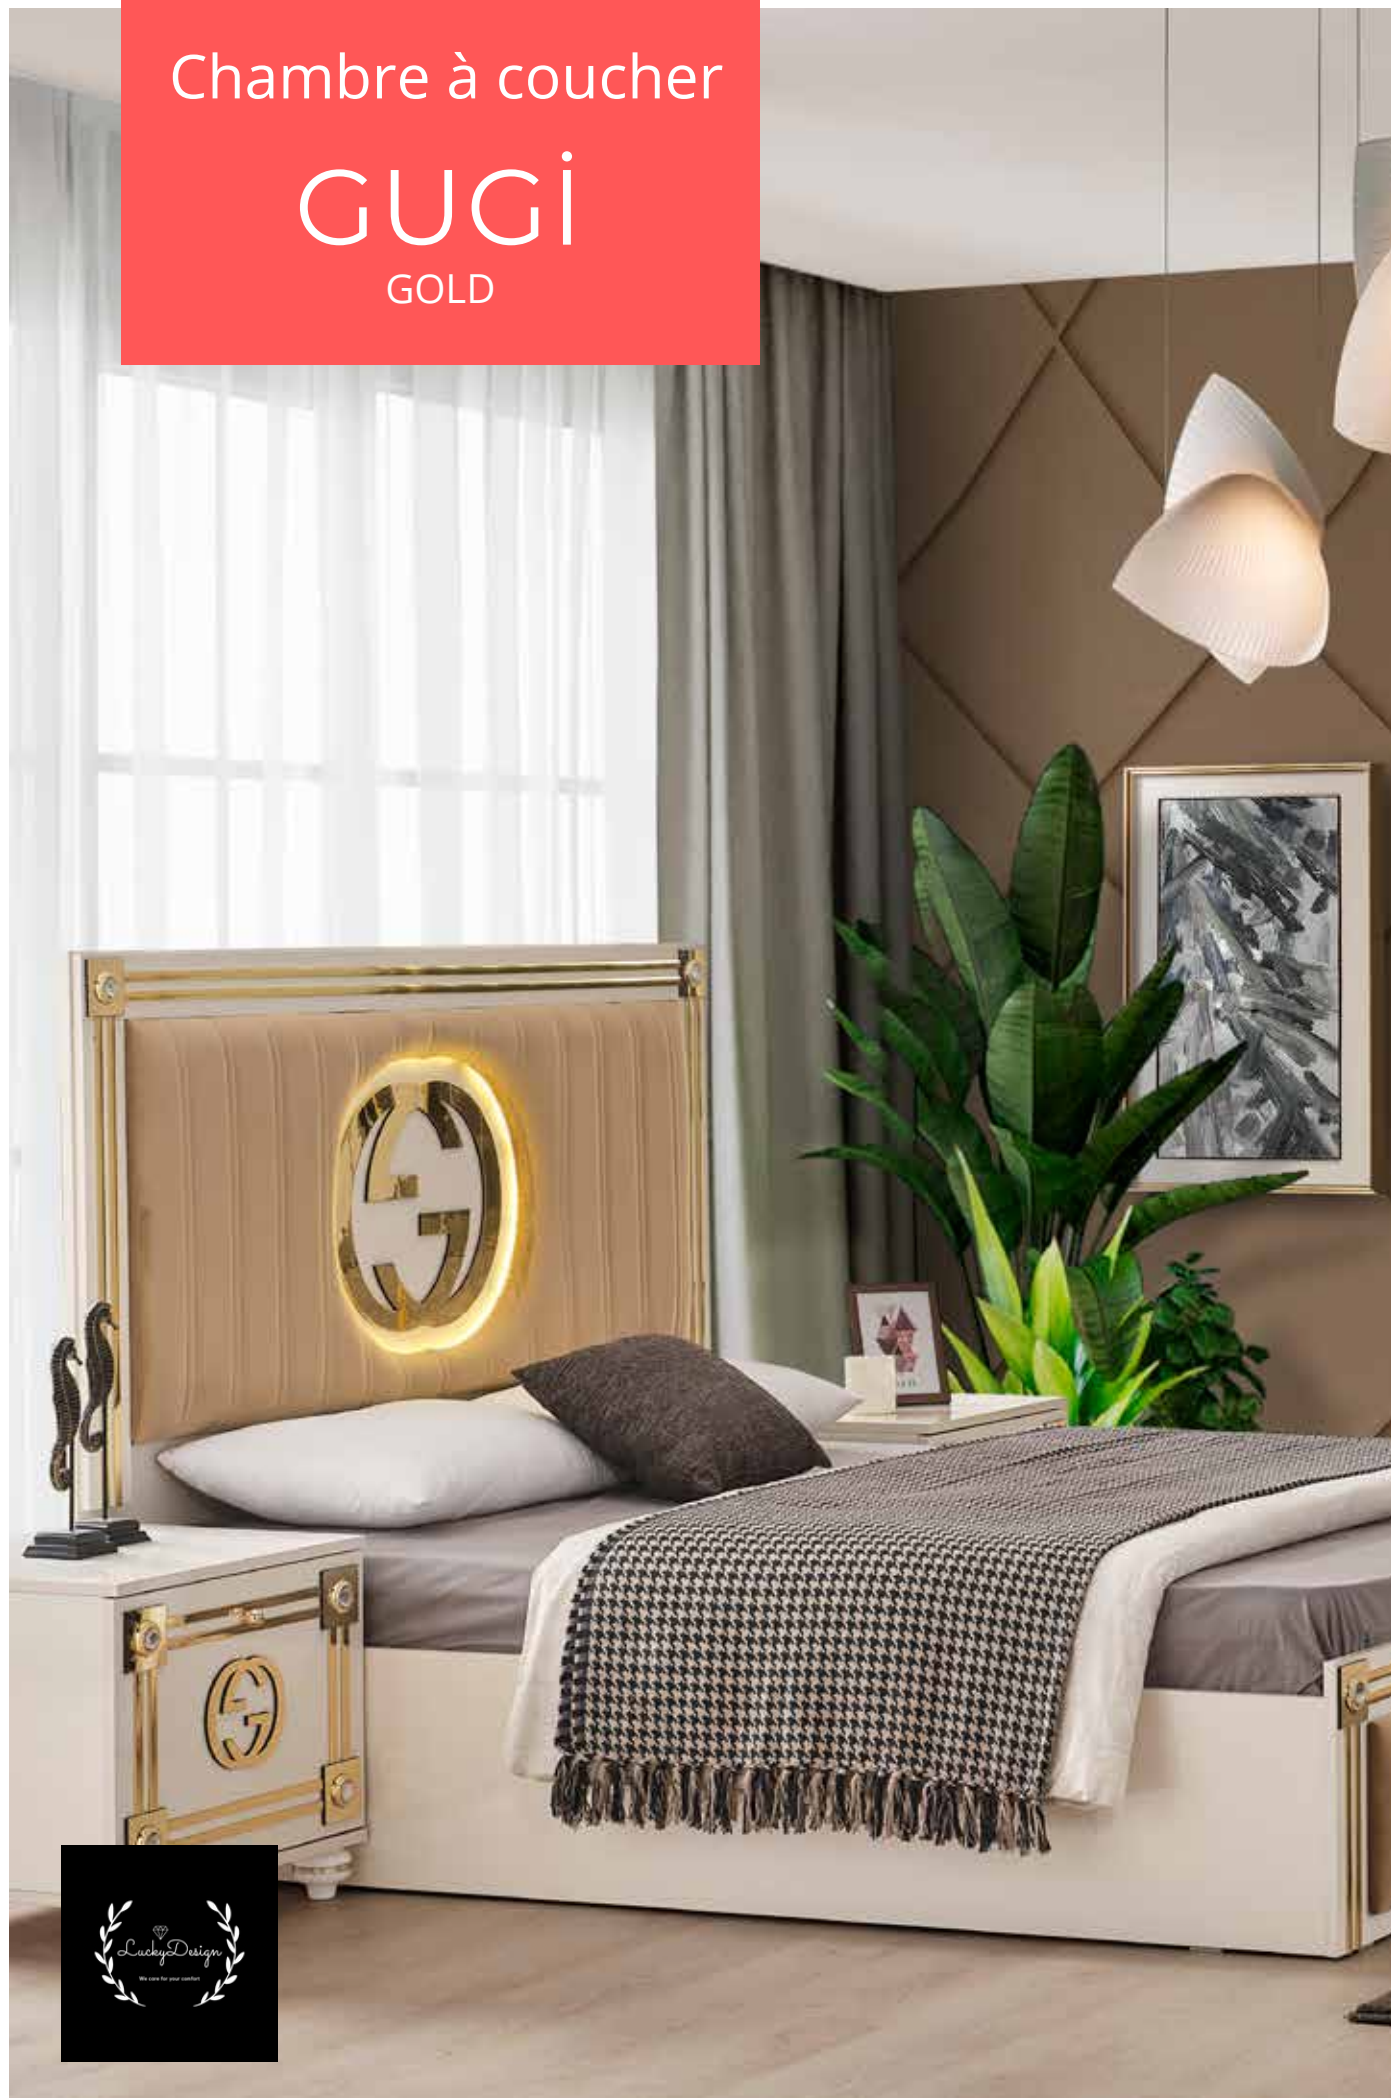

Chambre à coucher

GUGI

GOLD