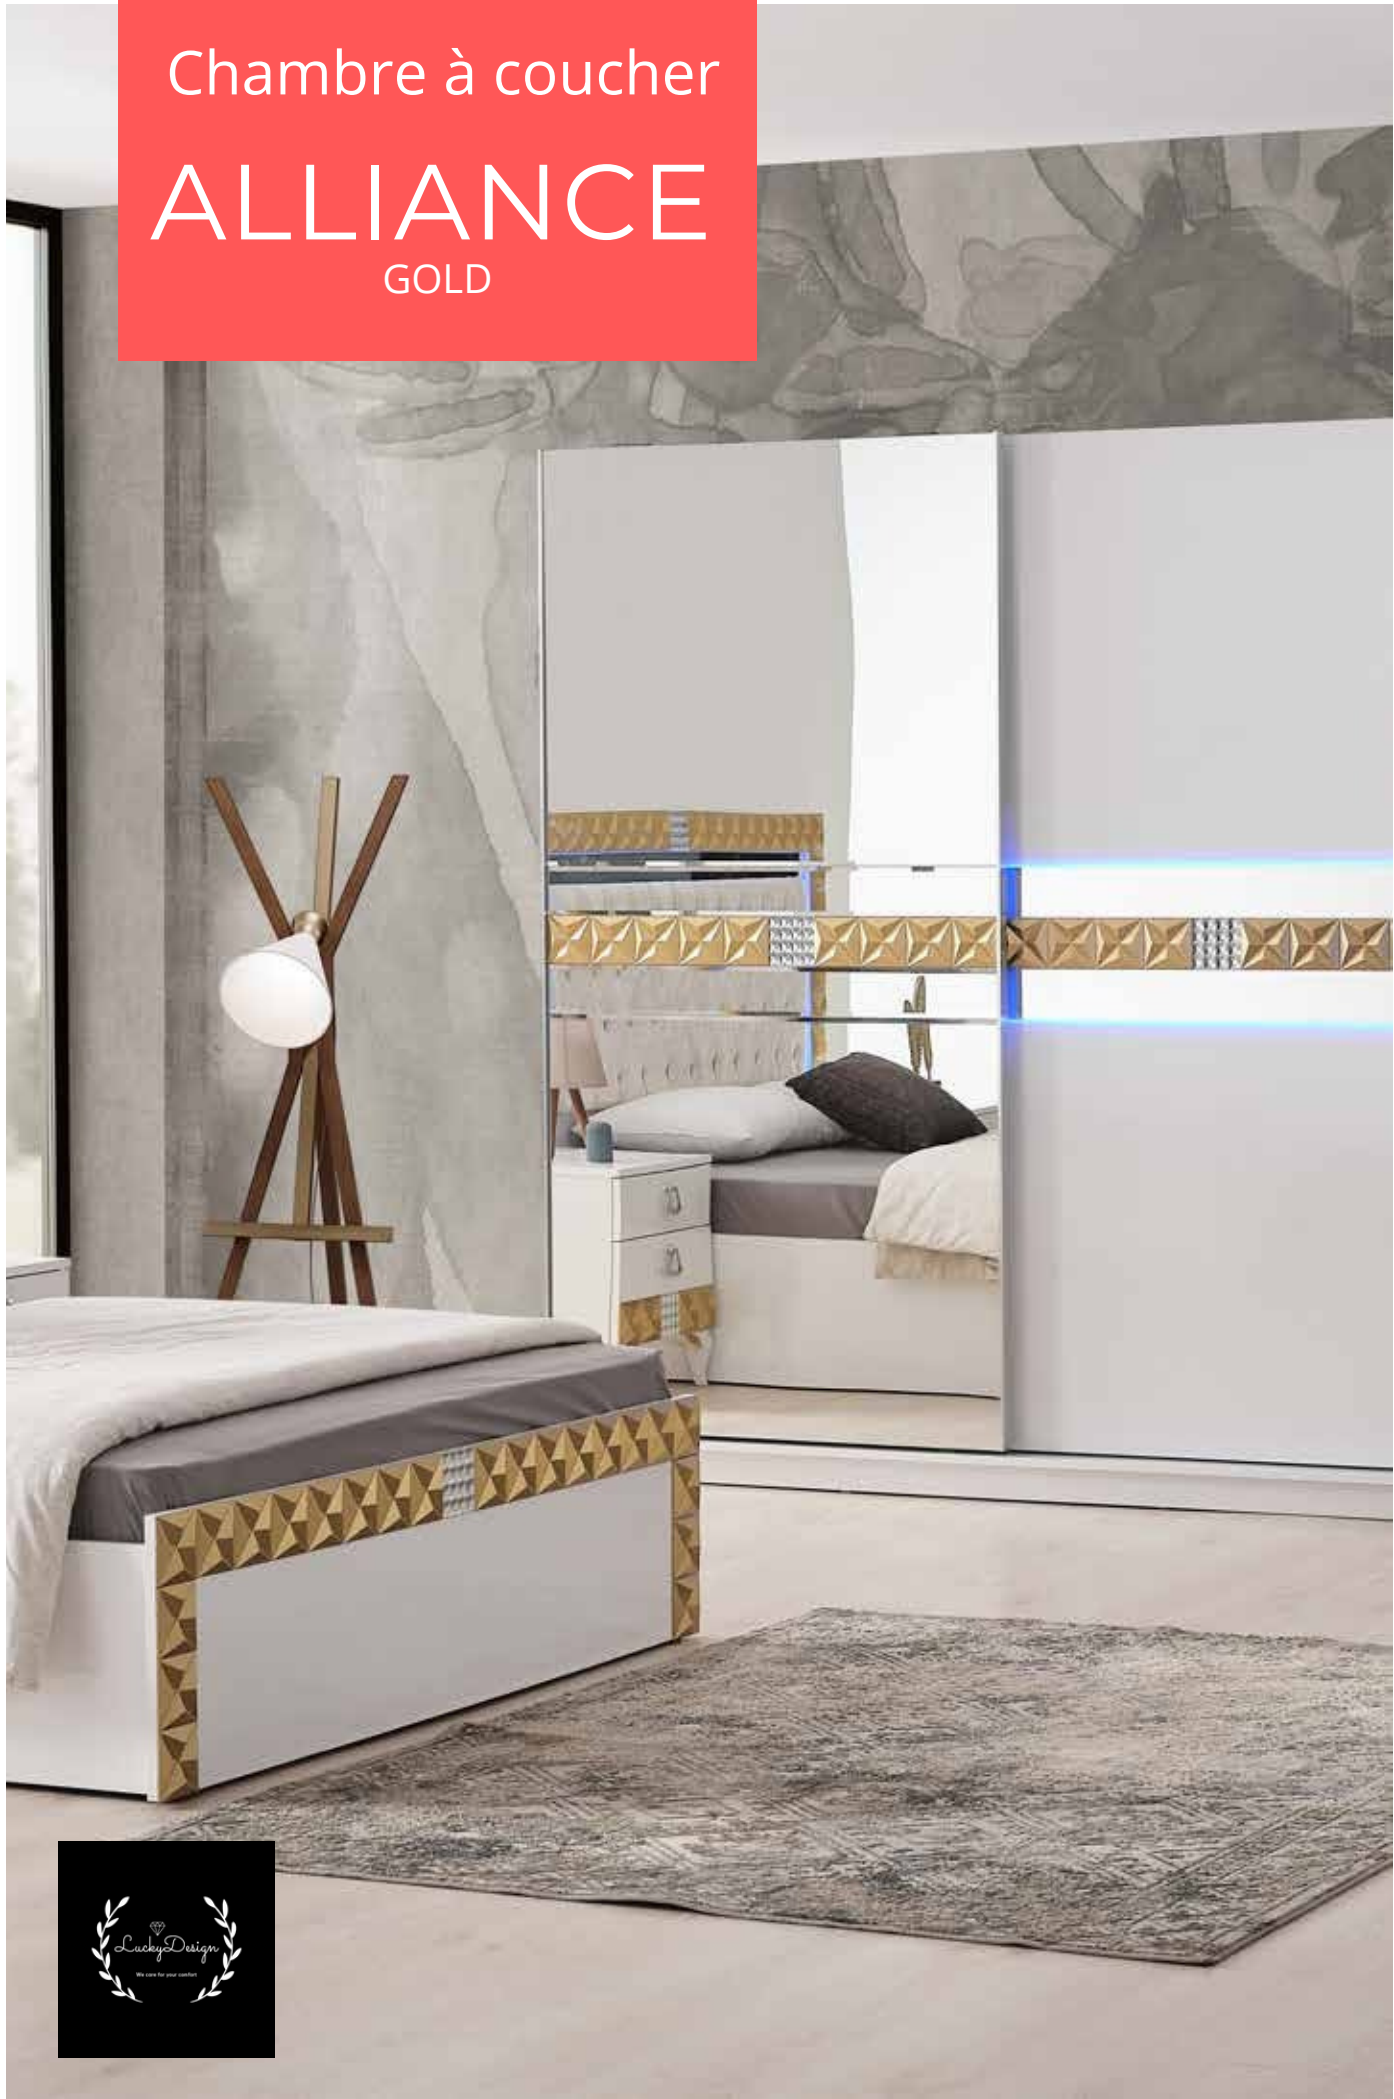

Chevet

L: 50
P: 45
H: 55

Chambre à coucher

ALLIANCE

GOLD

Avec Cadre De Lit Ou Avec Sommier à Coffre

Chambre à coucher

**ALLIANCE
GOLD**