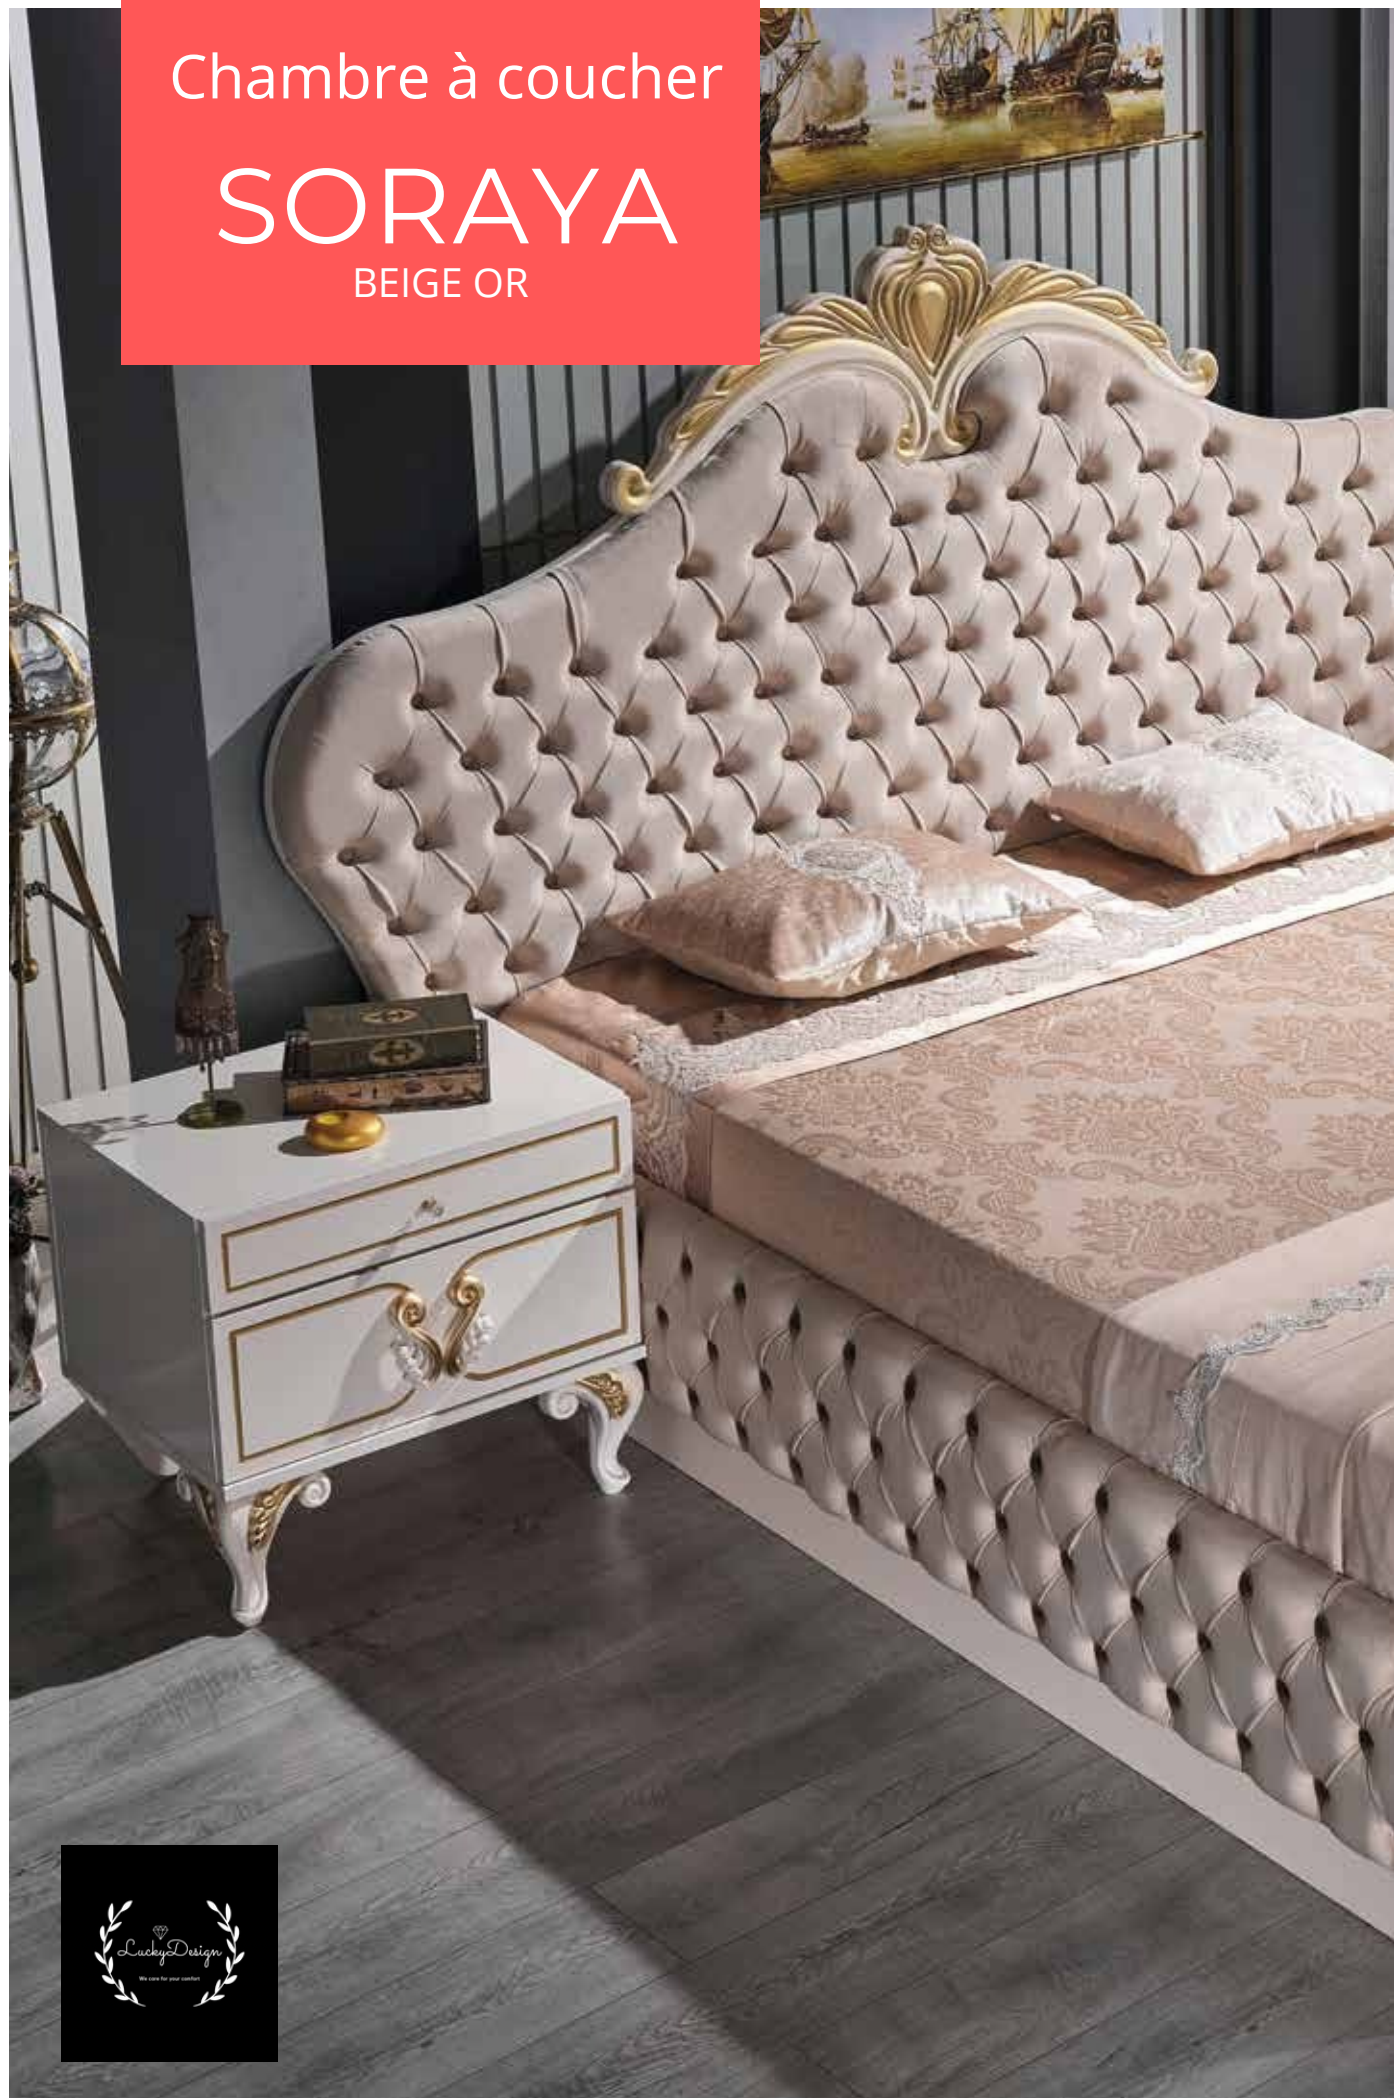

ARMOIRE 2 PORTES
 L: 95 P: 60 H: 200

Chambre à coucher

SORAYA

BEIGE OR

Chambre à coucher

SORAYA
BEIGE OR

Lit
L: 214
P: 210
H: 152

Lit Pour Couchage
160 x 200