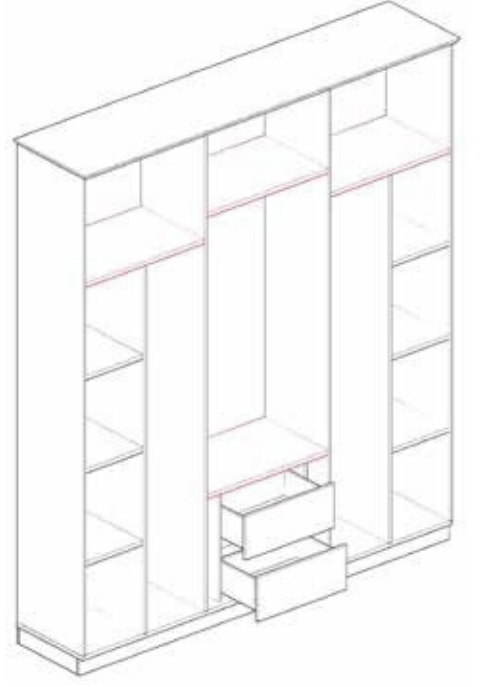

LILY 6 KAPAKLI GARDROP
6 DOORS WARDROBE

LILY SÜRGÜLÜ GARDROP
SLIDING WARDROBE

LILY
SABİT MASA
TABLE

LILY
AYNALIK
MIRROR

LILY
BANK
BENCH

LILY
SANDALYE
CHAIR

LILY Salle à manger

DINING ROOM

HAZERAN CHAMBRE COMPLET

BEDROOM

www.luckydesignfr.com

HAZERAN 6 KAPAKLI GARDROP
6 DOORS WARDROBE

HAZERAN
ŞİFONYER - AYNA
DRESSER - MIRROR

HAZERAN
ÇAMAŞIRLIK
CEST OF DRAWERS

HAZERAN Salle à manger

DINING ROOM

HAZERAN
KONSOL
CONSOLE

HAZERAN
DUVAR ÜNİTESİ ALT
WALL UNIT DOWN

HAZERAN
DUVAR ÜNİTESİ ÜST
WALL UNIT TOP

HAZERAN
ORTA SEHPA
COFFEE TABLE

BALABA CHAMBRE COMPLET

BEDROOM

www.luckydesignfr.com

BALABA 6 KAPAKLI GARDROP
6 DOORS WARDROBE