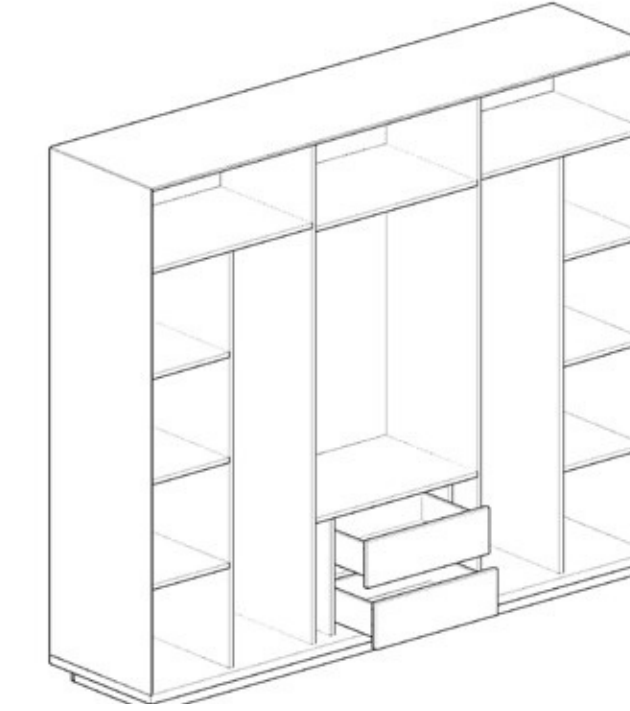

HAZERAN
KONSOL
CONSOLE

HAZERAN
DUVAR ÜNİTESİ ALT
WALL UNIT DOWN

HAZERAN
DUVAR ÜNİTESİ ÜST
WALL UNIT TOP

HAZERAN
ORTA SEHPA
COFFEE TABLE

BALABA CHAMBRE COMPLET

BEDROOM

www.luckydesignfr.com

BALABA 6 KAPAKLI GARDROP
6 DOORS WARDROBE

BALABA SÜRGÜLÜ GARDROP
SLIDING WARDROBE

BALABA Salle à manger

DINING ROOM

BALABA
KONSOL
CONSOL
E

BALABA
TV SEHPASI
TV STAND

BALABA
TV SEHPASI YAN MODÜL
TV STAND SIDE MODULE

BALABA
AÇILIR MASA
TABLE

BALABA
SABİT MASA
CIRCLE TABLE

NISH CHAMBRE COMPLET

BEDROOM

www.luckydesignfr.com

NISH 6 KAPAKLI GARDROP
6 DOORS WARDROBE

NISH
ŞİFONİYER
DRESSER

NISH KOMODİN
NIGHT STAND

NISH SÜRGÜLÜ GARDROP
SLIDING WARDROBE

NISH ÇAMAŞIRLIK
CEST OF DRAWERS

NISH Salle à manger

DINING ROOM

NISH
AÇILIR MASA
OPENING TABLE

NISH
MASA
TABLE

NISH
KONSOL
CONSOLE

NISH
DUVAR ÜNİTESİ ALT / ÜST
WALL UNIT DOWN / TOP

MARMO CHAMBRE COMPLET

BEDROOM