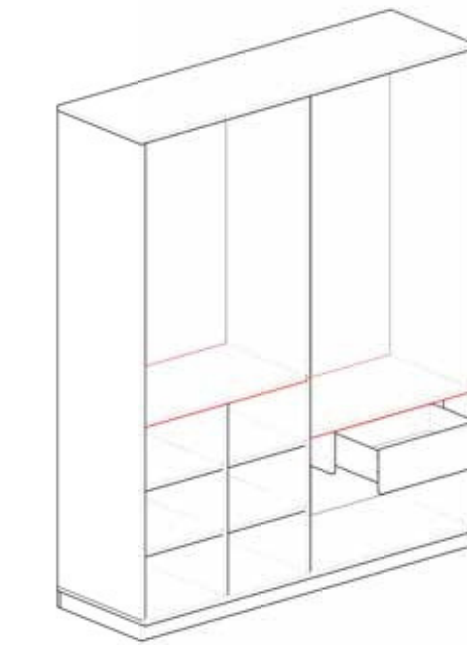

MARMO Salle à manger

DINING ROOM | CEVİZ

PIANO CHAMBRE COMPLET

BEDROOM

www.luckydesignfr.com

PIANO
ŞİFONYER
DRESSER

PIANO 6 KAPILI DOLAP KASASI
6 DOOR WARDROBE CABINET

PIANO ÇAMAŞIRLIK
CEST OF DRAWERS