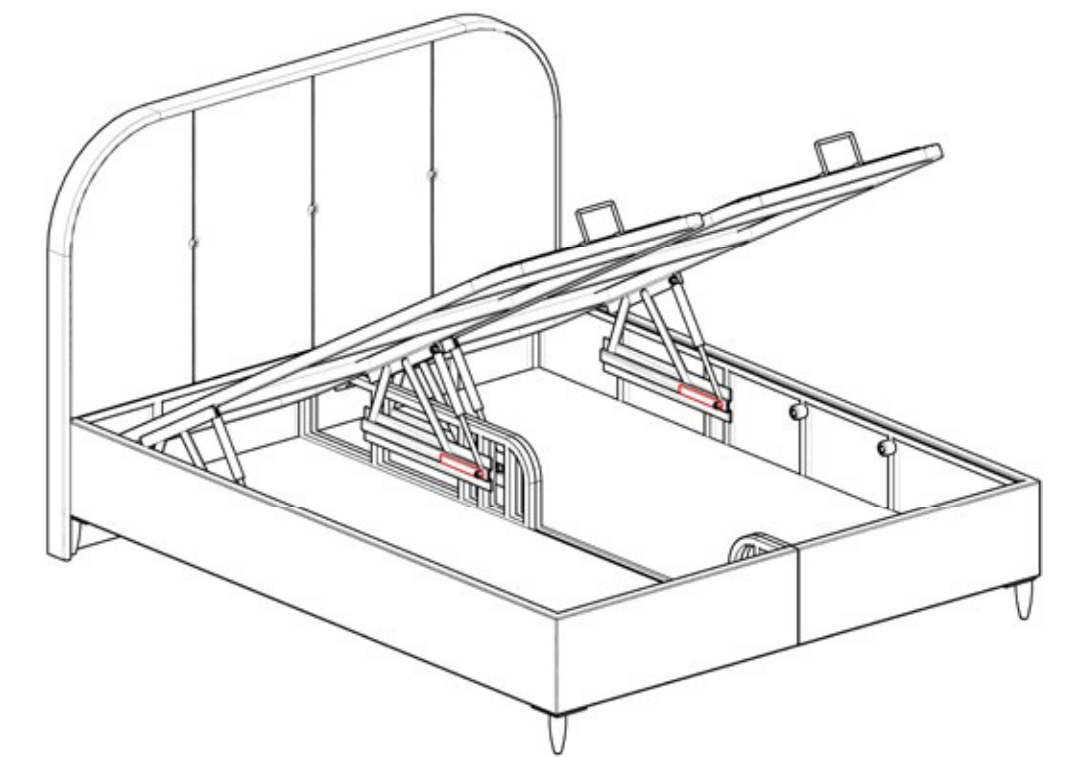

SÜMELA
KONSOL
CONSOL
E

SÜMELA
DUVAR ÜNİTESİ
WALL UNIT

BEDSTEAD | DISASSEMBLE

LIT COFFRE | ENSEMBLE

Lit COFFRE

BEDSTEAD | ASSEMBLED

www.luckydesignfr.com

ROSE KOMODİN
NIGHT STAND