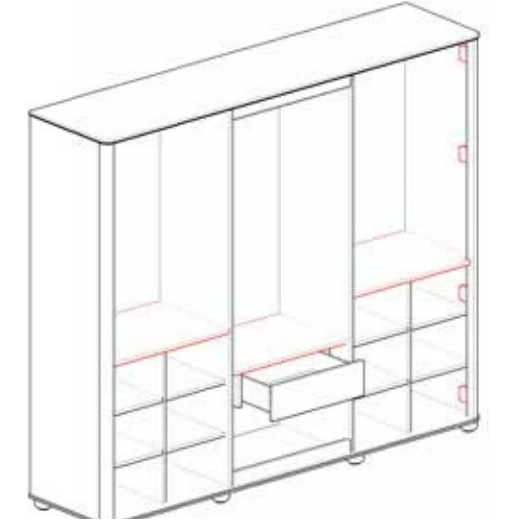

BALABA SÜRGÜLÜ GARDROP
SLIDING WARDROBE

BALABA Salle à manger

DINING ROOM

BALABA
KONSOL
CONSOL
E

BALABA
TV SEHPASI
TV STAND

BALABA
TV SEHPASI YAN MODÜL
TV STAND SIDE MODULE

BALABA
AÇILIR MASA
TABLE

BALABA
SABİT MASA
CIRCLE TABLE

NISH CHAMBRE COMPLET

BEDROOM

www.luckydesignfr.com

NISH 6 KAPAKLI GARDROP
6 DOORS WARDROBE

NISH
ŞİFONİYER
DRESSER

NISH KOMODİN
NIGHT STAND

NISH SÜRGÜLÜ GARDROP
SLIDING WARDROBE

NISH ÇAMAŞIRLIK
CEST OF DRAWERS

NISH Salle à manger

DINING ROOM

NISH
AÇILIR MASA
OPENING TABLE

NISH
MASA
TABLE

NISH
KONSOL
CONSOLE

NISH
DUVAR ÜNİTESİ ALT / ÜST
WALL UNIT DOWN / TOP

MARMO CHAMBRE COMPLET

BEDROOM

www.luckydesignfr.com

MARMO
SÜRGÜLÜ GARDROP
SLIDING CONSOLE

MARMO
180'LİK DÖŞEMELİ BAZA
180'S BASE STORAGE

MARMO
6 KAPAKLI GARDROP
6 DOORS WARDROBE

www.luckydesignfr.com

MARMO DUVAR ÜNİTESİ ALT / ÜST
WALL UNIT BOTTOM / TOP