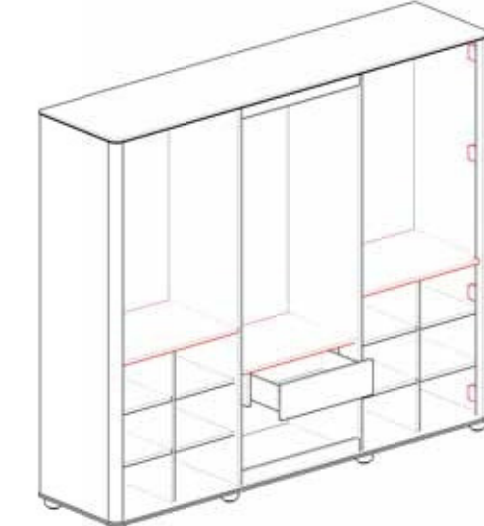

NISH Salle à manger

DINING ROOM

NISH
AÇILIR MASA
OPENING TABLE

NISH
MASA
TABLE

NISH
KONSOL
CONSOLE

NISH
DUVAR ÜNİTESİ ALT / ÜST
WALL UNIT DOWN / TOP

MARMO CHAMBRE COMPLET

BEDROOM

MARMO
SANDALYE CHAIR

MARMO Salle à manger

DINING ROOM

MARMO CHAMBRE COMPLET

BEDROOM | WALNUT

MARMO CEVİZ | WALNUT
SÜRGÜLÜ GARDROP
SLIDING CONSOLE

MARMO CEVİZ | WALNUT
6 KAPAKLI
GARDROP
CONSOLE

MARMO CEVİZ | WALNUT
DUVAR ÜNİTESİ ALT /
ÜST
WALL UNIT / TOP

MARMO Salle à manger

DINING ROOM | CEVİZ

PIANO CHAMBRE COMPLET

BEDROOM

www.luckydesignfr.com

PIANO
ŞİFONYER
DRESSER

PIANO 6 KAPILI DOLAP KASASI
6 DOOR WARDROBE CABINET

PIANO ÇAMAŞIRLIK
CEST OF DRAWERS