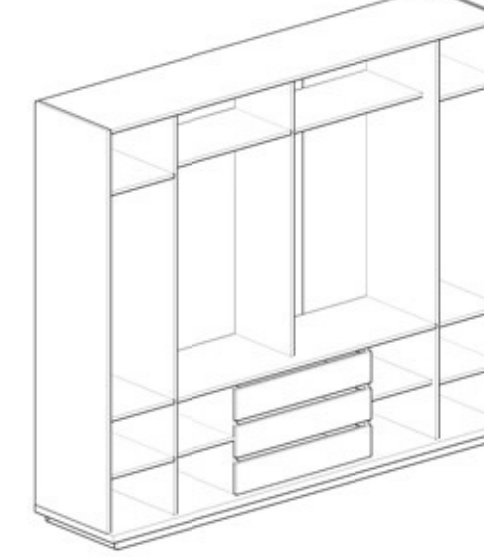

PADOVA
ÇAMAŞIRLIK
CEST OF DRAWERS