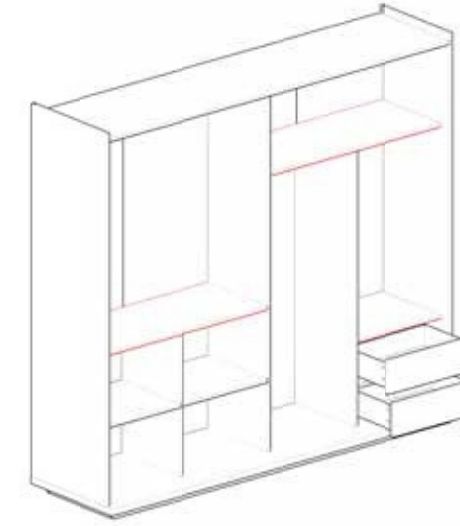

NISH Salle à manger

DINING ROOM

NISH
AÇILIR MASA
OPENING TABLE

NISH
MASA
TABLE

NISH
KONSOL
CONSOLE

NISH
DUVAR ÜNİTESİ ALT / ÜST
WALL UNIT DOWN / TOP

MARMO CHAMBRE COMPLET

BEDROOM

MARMO
SANDALYE CHAIR

MARMO Salle à manger

DINING ROOM

MARMO CHAMBRE COMPLET

BEDROOM | WALNUT

MARMO CEVİZ | WALNUT
SÜRGÜLÜ GARDROP
SLIDING CONSOLE

MARMO CEVİZ | WALNUT
6 KAPAKLI
GARDROP
CONSOLE

MARMO CEVİZ | WALNUT
DUVAR ÜNİTESİ ALT /
ÜST
WALL UNIT / TOP