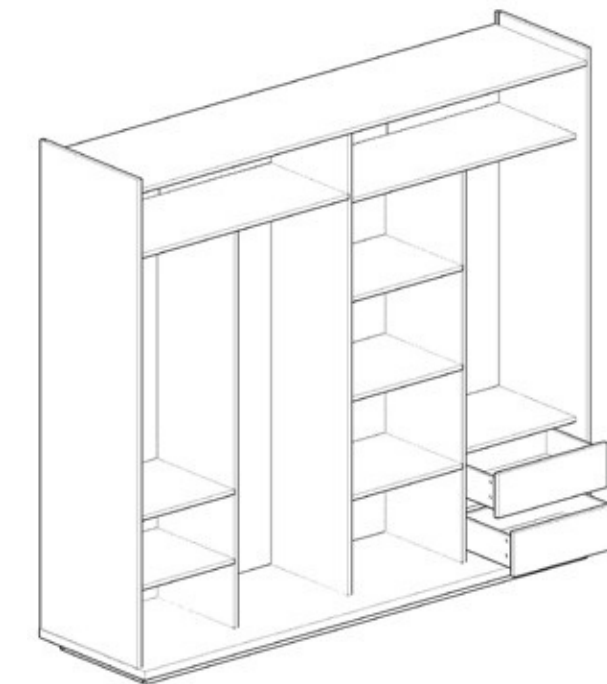

BALABA SÜRGÜLÜ GARDROP
SLIDING WARDROBE

BALABA Salle à manger

DINING ROOM

BALABA
KONSOL
CONSOL
E

BALABA
TV SEHPASI
TV STAND

BALABA
TV SEHPASI YAN MODÜL
TV STAND SIDE MODULE

BALABA
AÇILIR MASA
TABLE

BALABA
SABİT MASA
CIRCLE TABLE

NISH CHAMBRE COMPLET

BEDROOM

www.luckydesignfr.com

NISH 6 KAPAKLI GARDROP
6 DOORS WARDROBE

NISH
ŞİFONİYER
DRESSER

NISH KOMODİN
NIGHT STAND

NISH SÜRGÜLÜ GARDROP
SLIDING WARDROBE

NISH ÇAMAŞIRLIK
CEST OF DRAWERS

NISH Salle à manger

DINING ROOM

NISH
AÇILIR MASA
OPENING TABLE

NISH
MASA
TABLE

NISH
KONSOL
CONSOLE

NISH
DUVAR ÜNİTESİ ALT / ÜST
WALL UNIT DOWN / TOP

MARMO CHAMBRE COMPLET

BEDROOM