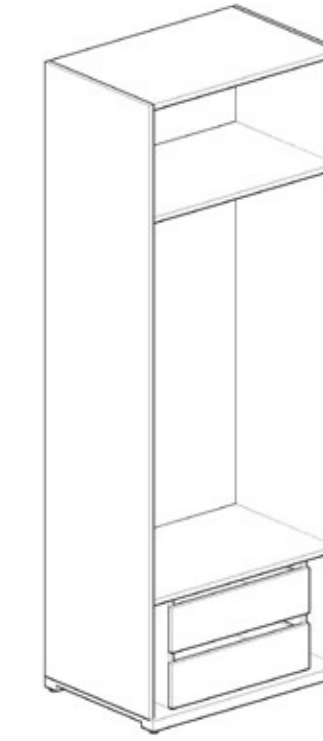

BEDROOM

PADOVA
SÜRGÜLÜ GARDROP
SLIDING WARDROBE

PADOVA
AKERDEON GARDROP
FOLDING DOOR WARDROBE

PADOVA
ÇAMAŞIRLIK
CEST OF DRAWERS

MARMO SANDALYE | CHAIR

PADOVA Salle à manger

DINING ROOM

PADOVA
AÇILIR MASA
TABLE

PADOVA
SANDALYE
CHAIR

PADOVA
DUVAR ÜNİTESİ ALT / ÜST
WALL UNIT DOWN / TOP

ESTIA CHAMBRE COMPLET

BEDROOM

www.luckydesignfr.com

ESTIA
1 KAPAKLI DOLAP
1 DOOR WARDROBE

ESTIA
2 KAPAKLI DOLAP
2 DOORS WARDROBE

ESTIA
3 KAPAKLI DOLAP
3 DOORS WARDROBE

ESTIA
180'LİK DÖŞEMELİ BAZA
180 BASE STORAGE

ESTIA
ÇAMAŞIRLIK
CEST OF DRAWERS

ESTIA Salle à manger

DINING ROOM

ESTIA
KONSOL
CONSOLE

ESTIA
AÇILIR MASA
TABLE

ESTIA
SANDALYE
CHAIR

SÜMELA CHAMBRE COMPLET