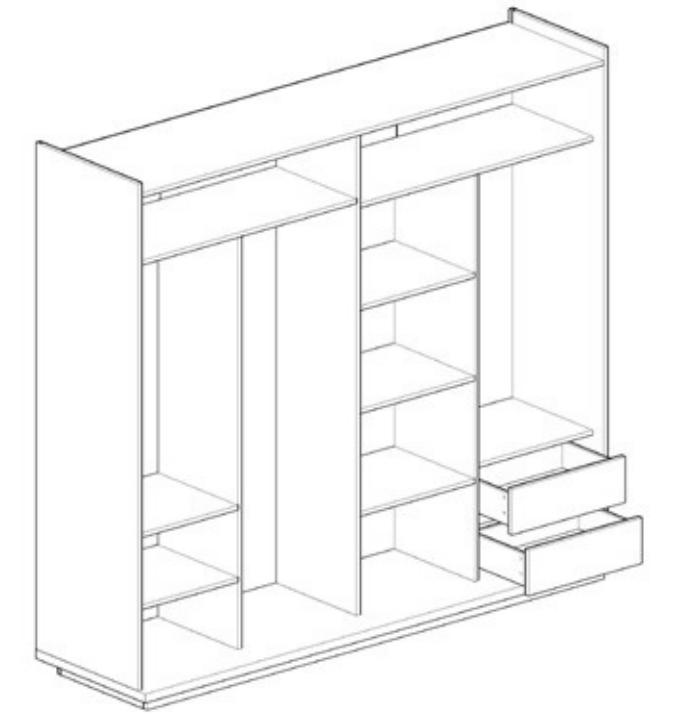

CATALOGUE
2023

Lucky Design

9 AVENUE JULES UHRY CREIL 60100.
06 66 46 42 45

LILY CHAMBRE / BEDROOM COMPLET

www.luckydesignfr.com

LILY
ŞIFONYER
DRESSER

LILY KOMODİN
NIGHT STAND

LILY ÇAMAŞIRLIK
CEST OF DRAWERS

LILY 6 KAPAKLI GARDROP
6 DOORS WARDROBE

LILY SÜRGÜLÜ GARDROP
SLIDING WARDROBE

LILY
SABİT MASA
TABLE

LILY
AYNALIK
MIRROR

LILY
BANK
BENCH

LILY
SANDALYE
CHAIR

LILY Salle à manger

DINING ROOM

HAZERAN CHAMBRE COMPLET

BEDROOM

www.luckydesignfr.com

HAZERAN 6 KAPAKLI GARDROP
6 DOORS WARDROBE

HAZERAN
ŞİFONYER - AYNA
DRESSER - MIRROR

HAZERAN
ÇAMAŞIRLIK
CEST OF DRAWERS

HAZERAN Salle à manger

DINING ROOM

BALABA SÜRGÜLÜ GARDROP
SLIDING WARDROBE

BALABA Salle à manger

DINING ROOM

BALABA
KONSOL
CONSOL
E

BALABA
TV SEHPASI
TV STAND

BALABA
TV SEHPASI YAN MODÜL
TV STAND SIDE MODULE

BALABA
AÇILIR MASA
TABLE

BALABA
SABİT MASA
CIRCLE TABLE