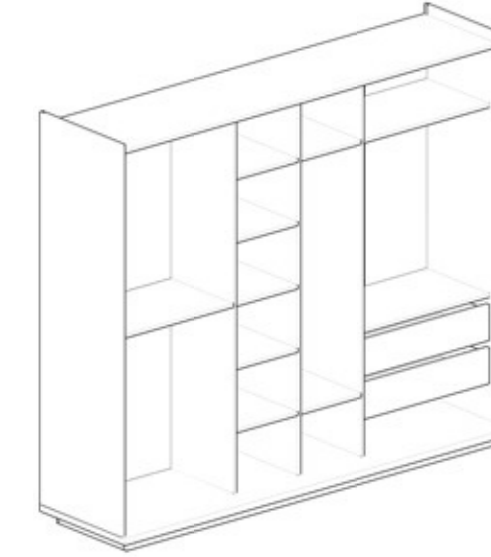

PADOVA CHAMBRE COMPLET

BEDROOM