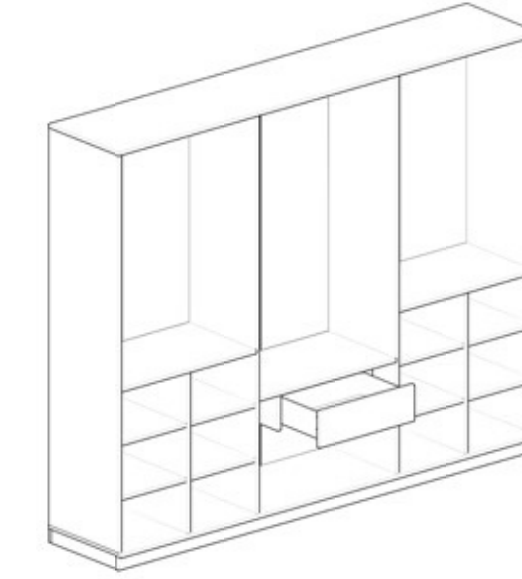

MARMO
SANDALYE CHAIR

MARMO Salle à manger

DINING ROOM

MARMO CHAMBRE COMPLET

BEDROOM | WALNUT

MARMO CEVİZ | WALNUT
SÜRGÜLÜ GARDROP
SLIDING CONSOLE

MARMO CEVİZ | WALNUT
6 KAPAKLI
GARDROP
CONSOLE

MARMO CEVİZ | WALNUT
DUVAR ÜNİTESİ ALT /
ÜST
WALL UNIT / TOP

MARMO Salle à manger

DINING ROOM | CEVİZ

PIANO CHAMBRE COMPLET

BEDROOM

www.luckydesignfr.com

PIANO
ŞİFONYER
DRESSER

PIANO 6 KAPILI DOLAP KASASI
6 DOOR WARDROBE CABINET

PIANO ÇAMAŞIRLIK
CEST OF DRAWERS

PIANO 4 KAPILI DOLAP KASASI
4 DOOR WARDROBE CABINET

PIANO KOMODİN
NIGHT STAND

PIANO Salle à manger

DINING ROOM

PIANO
AÇILIR MASA
OPENING TABLE

PIANO
DUVAR ÜNİTESİ
WALL UNIT

PIANO
MASA
TABLE

PADOVA CHAMBRE COMPLET