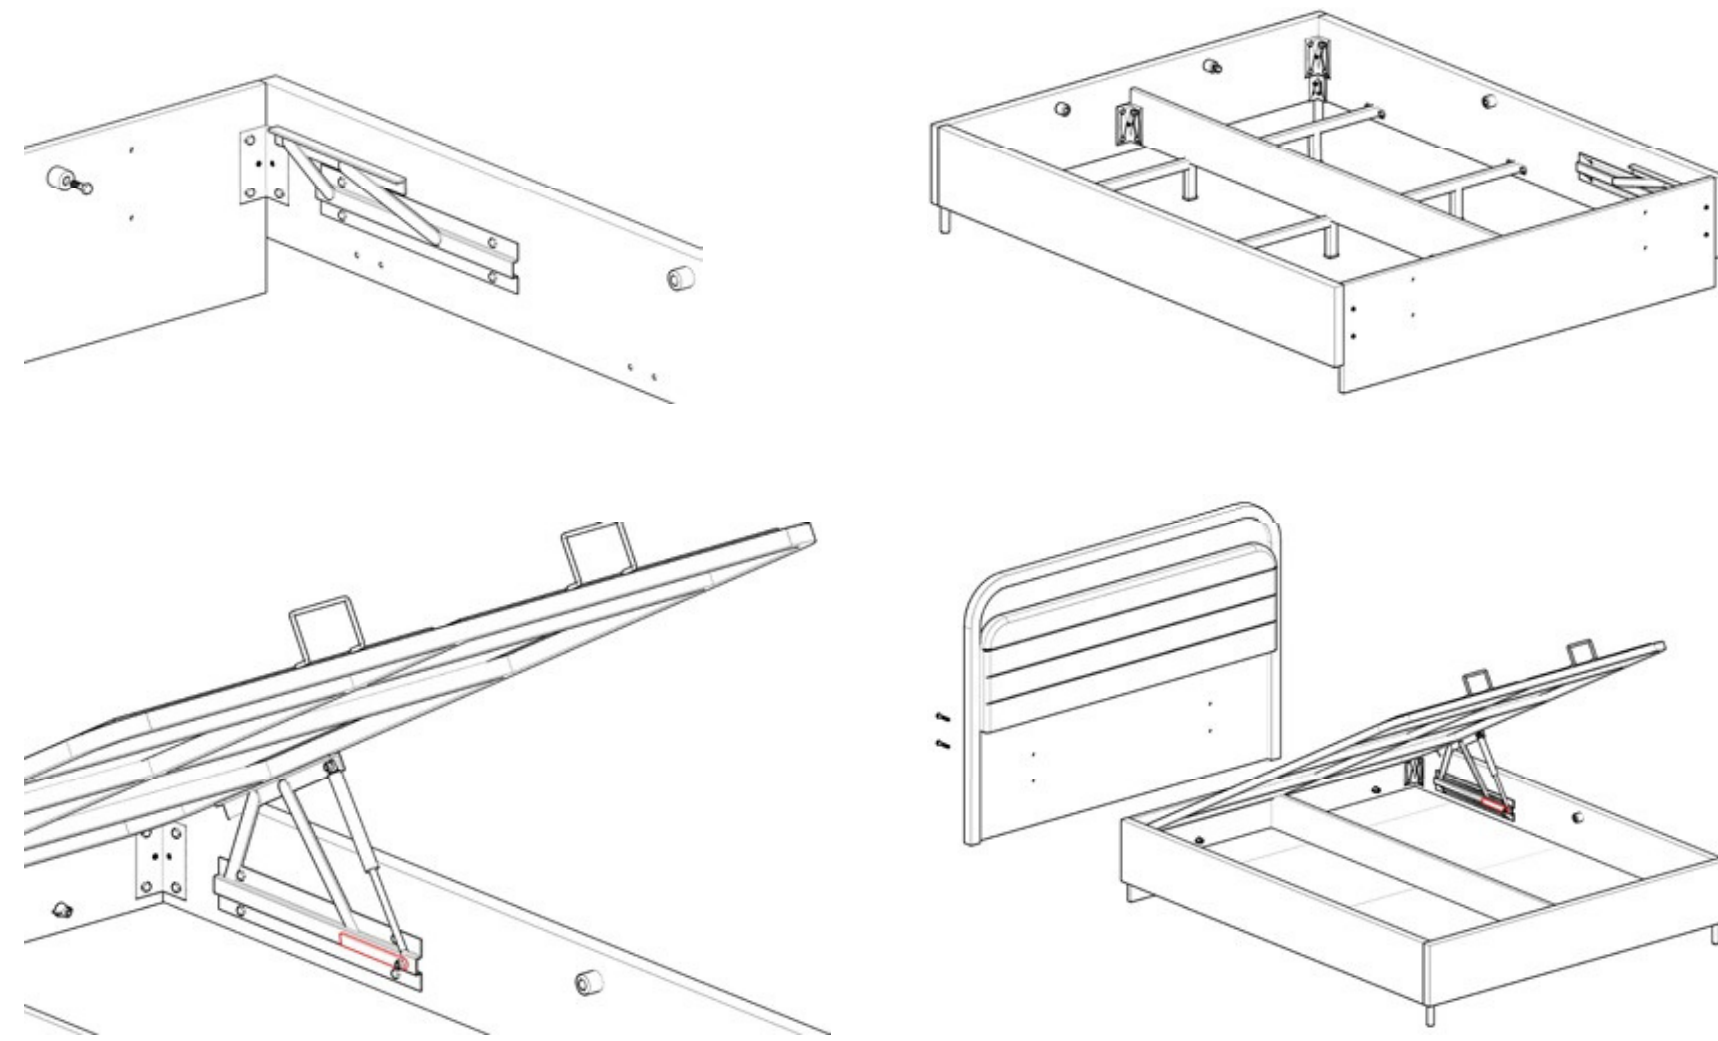

SÜMELA
KONSOL
CONSOL
E

SÜMELA
DUVAR ÜNİTESİ
WALL UNIT

BEDSTEAD | DISASSEMBLE

LIT COFFRE | ENSEMBLE

Lit COFFRE

BEDSTEAD | ASSEMBLED

www.luckydesignfr.com

ROSE KOMODİN
NIGHT STAND