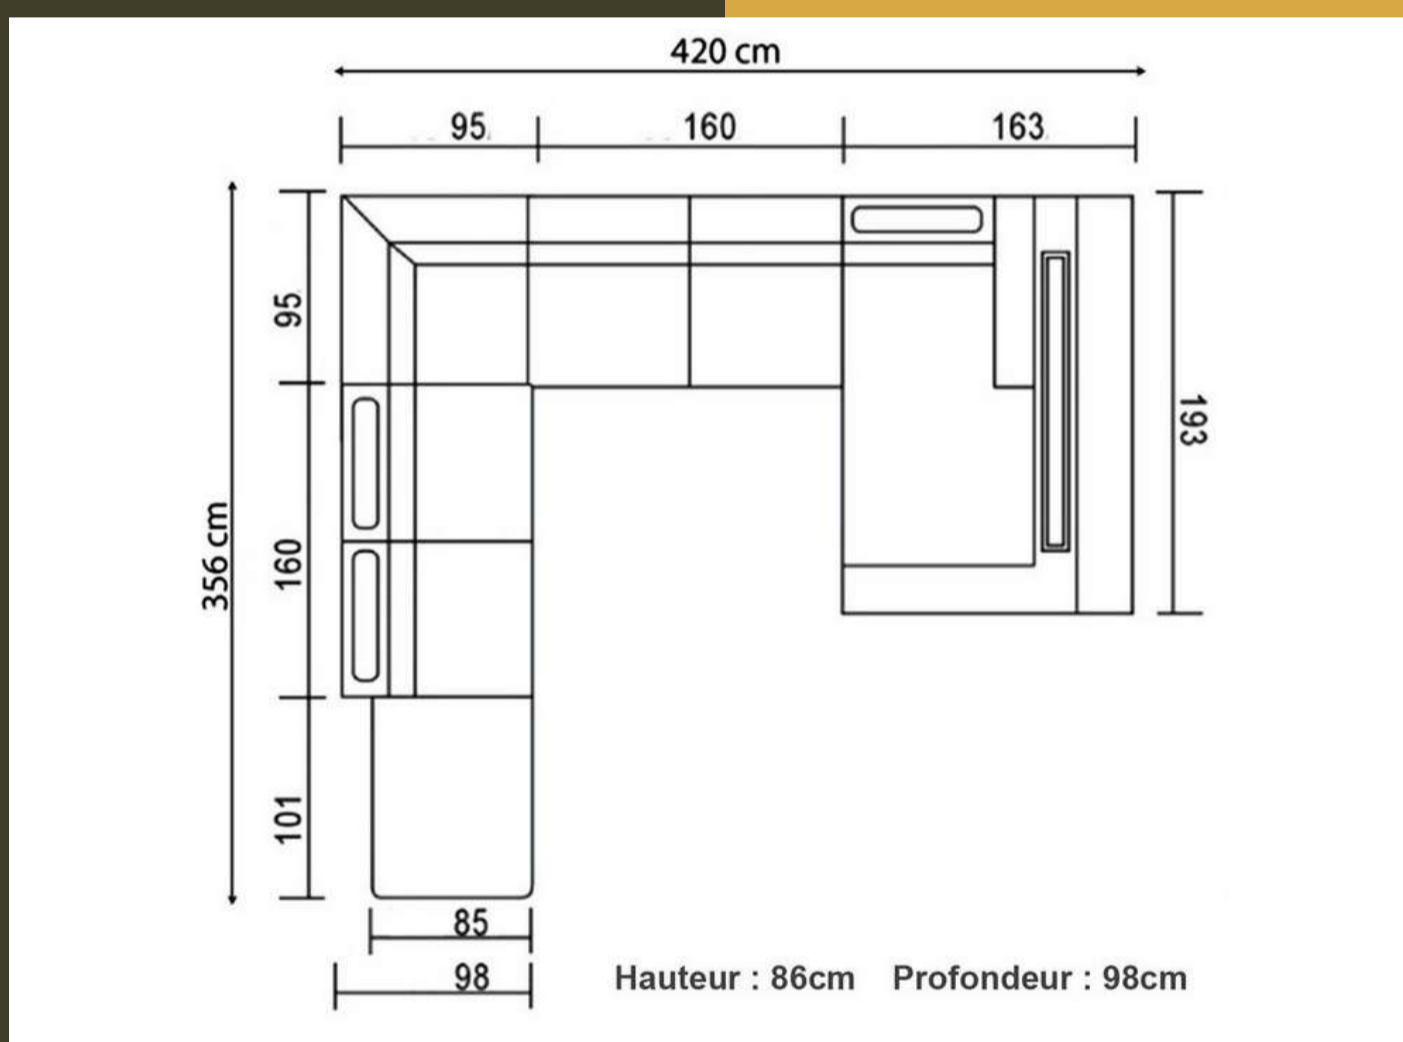

Angle Gauche

Largeur (cm)

280

Profondeur (cm)

92

Hauteur (cm)

100

**Dimensions
couchage**

125 x 198 cm

Canapé d'angle convertible avec coffre en tissu ASHER - DP1838

Largeur (cm)	275
Profondeur (cm)	92
Hauteur (cm)	90
Hauteur Assise (cm)	43
Dimensions couchage	125x193 cm
Nombre de places	5

Canapé d'angle design en cuir blanc AURORE - DP3518

Largeur (cm) 118

Hauteur (cm) 75

Profondeur (cm) 93

Canapé d'angle panoramique CASTLE - Angle Droit et Angle Gauche- DP5998

Canapé clic clac en tissu CHICAGO - DP378

Largeur (cm) 187

Profondeur (cm) 87

Hauteur (cm) 85

Hauteur Assise (cm) 38

Canapé d'angle convertible modulable CLEA - DP798

Longueur (cm)	156
Largeur (cm)	279
Profondeur (cm)	86
Hauteur (cm)	82

Ensemble canapé 3+2+1 places

CUBE - DP2658

Largeur (cm) 102

Hauteur (cm) 78