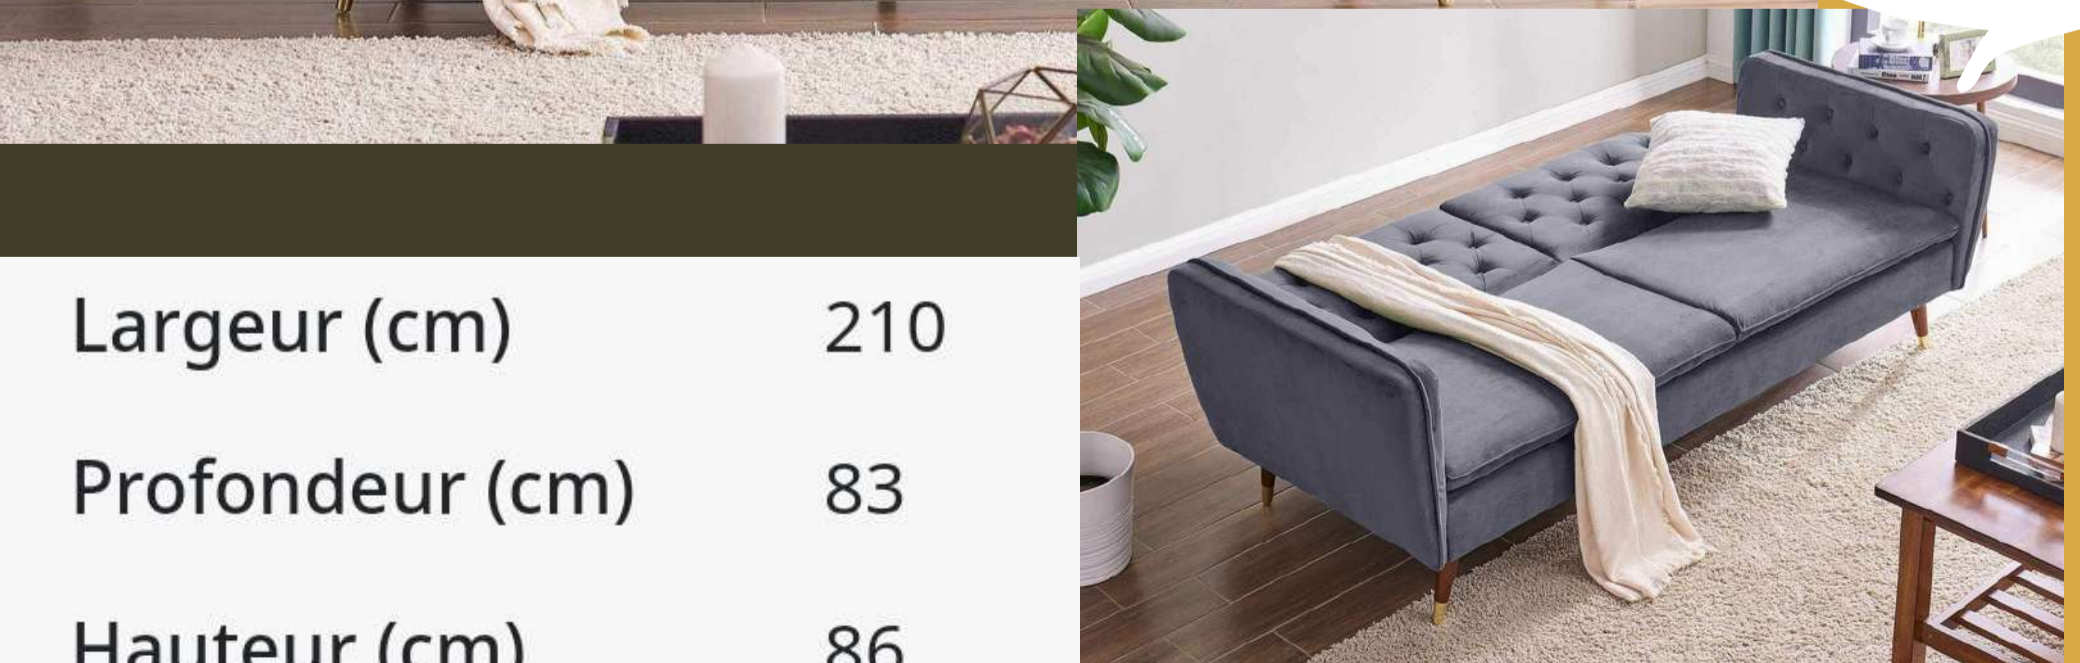

Largeur (cm)	238
Profondeur (cm)	85
Hauteur (cm)	90
Dimensions couchage	136x200 cm

Canapé clic-clac convertible 3 places en tissu velours ARIANE - DP658

Largeur (cm)	210
Profondeur (cm)	83
Hauteur (cm)	86