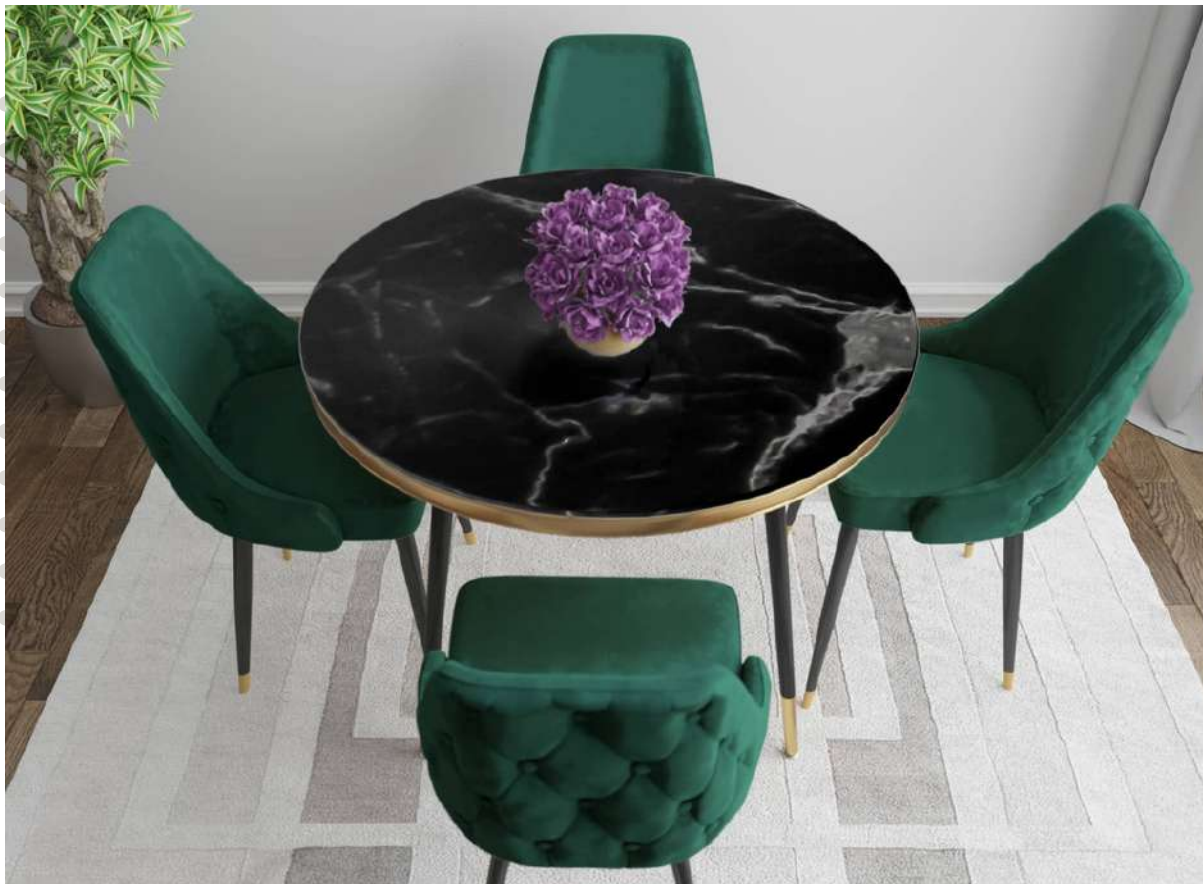

TABLE AMMO METAL NOIR PLATEAU EN CHENE

120X70CM ED235

Luckydesign6671@gmail.com

TABLE FOGGA CHROME TRANSPARENT

90CM ED235

TABLE FOGGA NOIR

90CM ED235

Luckydesign6671@gmail.com

TABLE A MANGER RONDE LORIE

100X75CM DCO490

Luckydesign6671@gmail.com

Table basse relevable STUDIO

● 120/192x77x74cm
●
● dco890

Luckydesign6671@gmail.com

Table basse relevable STUDIO

120/192x77x74cm