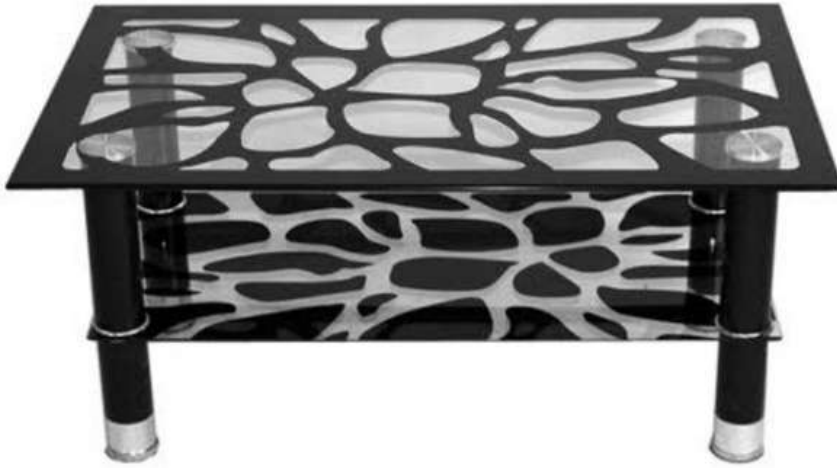

**TABLE BASSE GIZE GOLD MARBRE
BLANC 130x70x42cm
ED535**

**TABLE BASSE GIZE CHROME MARBRE
BLANC 130x70x42cm
ED495**

Luckydesign6671@gmail.com

**TABLE BASSE GOSSIP GOLD MARBRE
BLANC 120x70
ED675**

**TABLE BASSE GOSSIP CHROME
MARBRE BLANC 120x70
ED615**

Luckydesign6671@gmail.com

**TABLE BASSE EIFFEL 105x55x38cm
ED195**

**TABLE BASSE BRIDGE
105x55x38cm
ED195**

**TABLE BASSE ARC EN CIEL
105x55x38cm
ED195**

Luckydesign6671@gmail.com

● ● ● TABLE BASSE CARINNE
100X55X43CM
ED195