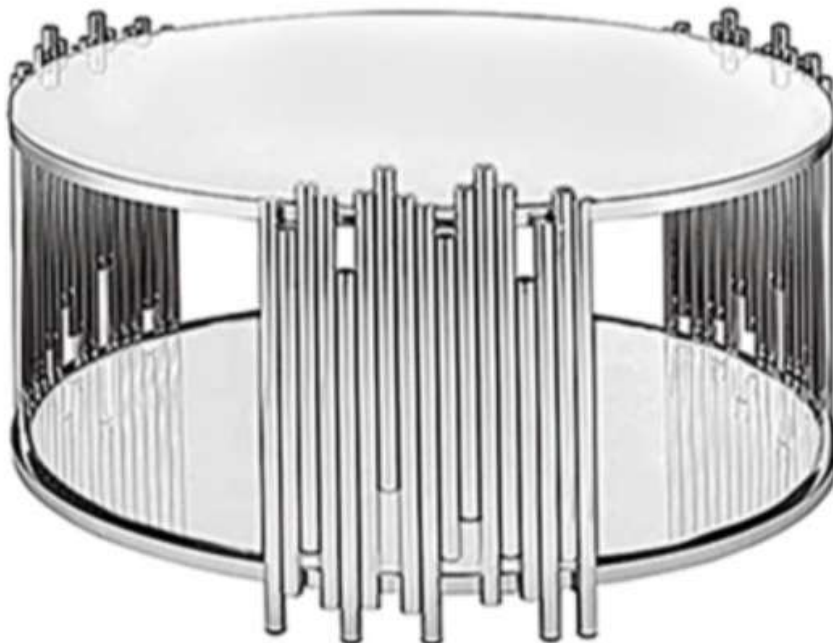

TABLE BASSE STICK RESINE GOLD

90X45CM

ED545

TABLE BASSE STICK RESINE BLANC

90X45CM

ED515

Luckydesign6671@gmail.com

TABLE BASSE STICK GOLD MARBRE

**90X45CM
ED495**

**TABLE BASSE STICK GOLD MARBRE
90X45CM
ED495**

Luckydesign6671@gmail.com

**TABLE BASSE VERRE TRANSPARENT 5
POUFS BLANC
ED325**

**TABLE BASSE VERRE TRANSPARENT 4
POUFS MARRONS
ED295**

Luckydesign6671@gmail.com