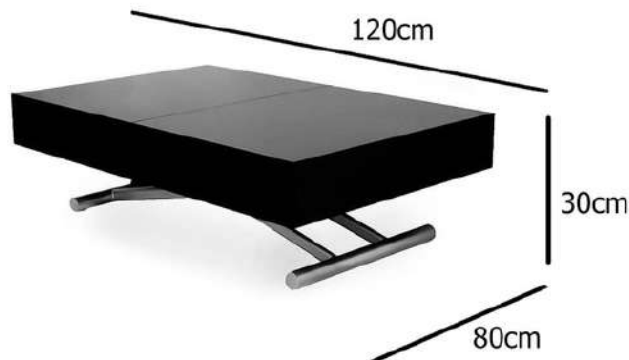

TABLE A MANGER RONDE LORIE

100X75CM DCO490

Luckydesign6671@gmail.com

Table basse relevable STUDIO

● 120/192x77x74cm
●
● dco890

Luckydesign6671@gmail.com

Table basse relevable STUDIO

120/192x77x74cm

dco890

Luckydesign6671@gmail.com

Table relevable extensible
laquée noir SMART
120/220x79x80cm
dco990

Luckydesign6671@gmail.com

Table relevable extensible
laquée noir SMART
120/220x79x80cm
dco990

Luckydesign6671@gmail.com

Table relevable extensible
laquée noir SMART
120/220x79x80cm
dco990

Luckydesign6671@gmail.com

Table extensible couleur chêne pieds
métal ARAXIE
140/180x75x90cm
dco650

Luckydesign6671@gmail.com

Table à manger ronde en verre pieds argentés