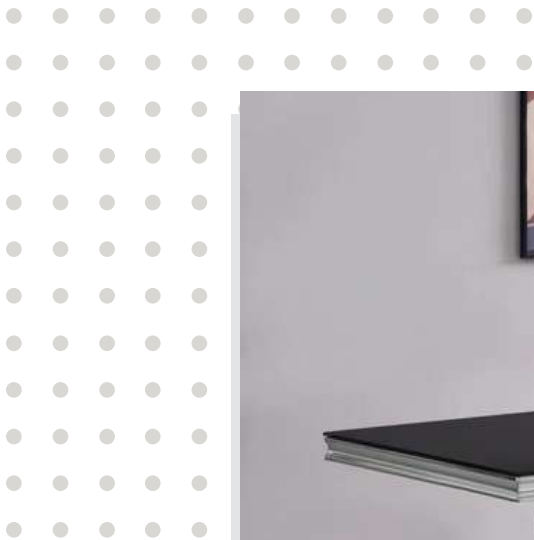

Luckydesign6671@gmail.com